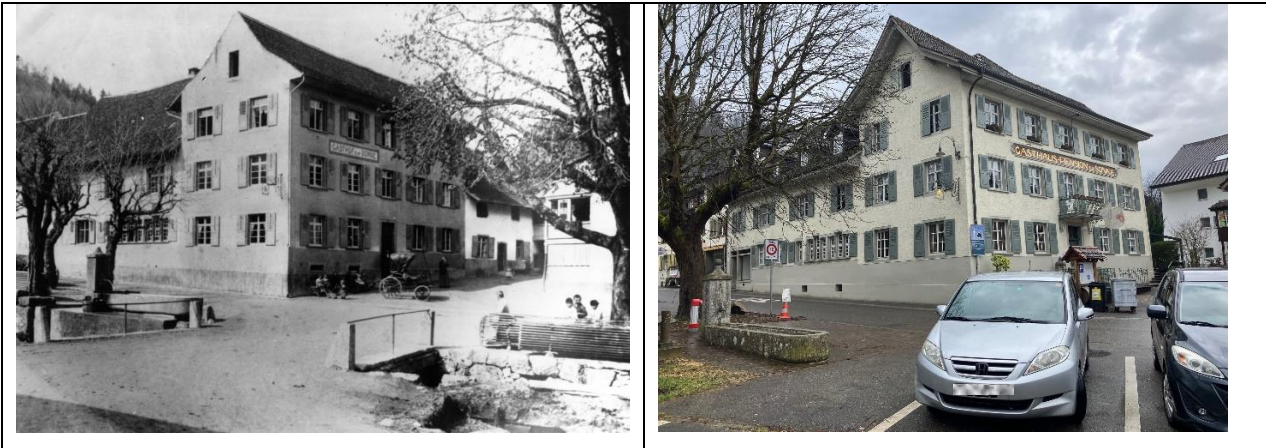

Projekt: Foto-Vergleich

www.heimatkunde-reigoldswil.ch

Im Rahmen einer Idee innerhalb zur neuen Heimatkunde sind wir auf der Suche nach interessanten Bildern von Reigoldswil aus einer früheren Zeit, die man am selben Ort in der heutigen Zeit nachstellen kann. So soll eine kleine Zeitreise mit Vergleich zum Jetzt abgebildet werden. Für die Umsetzung dieser Idee sind wir auf Eure Mithilfe angewiesen! Hast du ein Foto, das für dieses Projekt geeignet ist und möchtest es vielleicht auch gerade selbst nachstellen? Dann melde dich bei uns!

E-Mail: heimatkunde@reigoldswil.ch

Und: Hier kannst du unseren Newsletter abonnieren, so bleibst du über die neuesten Beiträge informiert: <https://heimatkunde-reigoldswil.ch/pages/newsletter.php>

Fabienne Hartmann | Roland Plattner-Steinmann | Markus Probst | Hansruedi Sutter